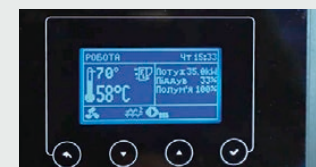

Модель	Ціна в €	Ціна в грн*
Автоматика Plum EcoMAX 360	210	9 200
Автоматика Plum EcoMAX 860	425	18 570
Автоматика Plum EcoMAX 950	450	19 700
Автоматика Domna Proto	285	12 500
Інтернет-модуль Plum ecoNET 300	170	7480
Панель керування PLUM eSTER	від 64	від 2800
Запальник FKK PSx-2-240-B (Японія)	25	1105
Захисний поворотний клапан Domna K-80	26	1150
Захисний поворотний клапан Domna K-500	34	1490

DOMNA

ОПАЛЮВАЛЬНЕ ОБЛАДНАННЯ

ПРАЙС-ЛИСТ ПРОДУКЦІЇ

ПАЛЬНИКИ ДОМНА ЕСО

Модель	Опалювальна площа	Ціна в €	Ціна в грн*
22 kW	80-220 м ²	1 280	56 000
35 kW	90-350 м ²	1 445	63 500
50 kW	120-500 м ²	1 580	69 600
60 kW	130-600 м ²	1 670	73 400
80 kW	180-800 м ²	2 040	89 800