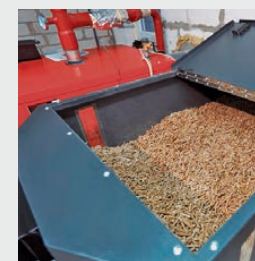

ОПАЛЮВАЛЬНЕ ОБЛАДНАННЯ