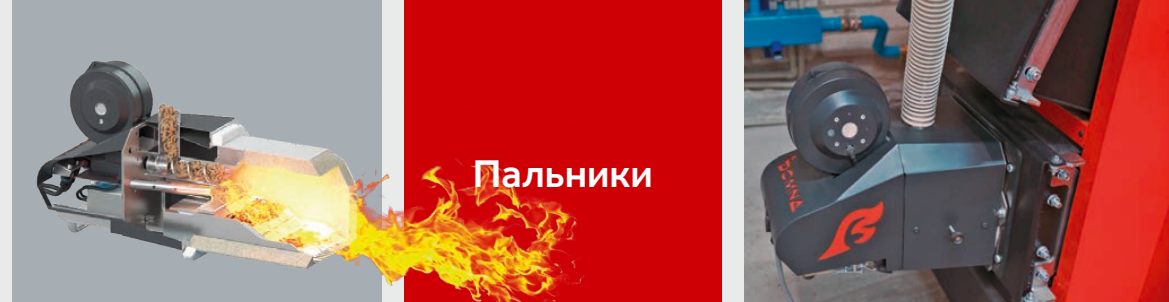

Модель	Ціна в €	Ціна в грн*
Автоматика Plum EcoMAX 360	210	9 200
Автоматика Plum EcoMAX 860	425	18 570
Автоматика Plum EcoMAX 950	450	19 700
Автоматика Domna Proto	285	12 500
Інтернет-модуль Plum ecoNET 300	170	7480
Панель керування PLUM eSTER	від 64	від 2800
Запальник FKK PSx-2-240-B (Японія)	25	1105
Захисний поворотний клапан Domna K-80	26	1150
Захисний поворотний клапан Domna K-500	34	1490

КОНТАКТИ ДЛЯ ЗВ'ЯЗКУ

Адреса: м. Черкаси, вул. Чигиринська 609

Телефон: +38 (093) 987 60 66

e-mail: domna.com.ua@gmail.com

Вайбер, Телеграм, Вотсапп: +38 (093) 987 60 66

Магазин: www.domna.co.ua

Сайт: www.domna.com.ua

DOMNA

ОПАЛЮВАЛЬНЕ ОБЛАДНАННЯ

ПРАЙС-ЛИСТ ПРОДУКЦІЇ